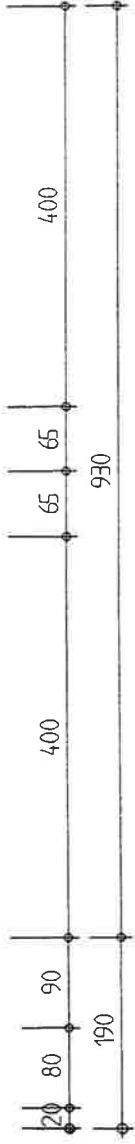

HAUS 3
2.OG

LEGENDE DER INSTALLATIONSSYMBOLS

- Auslaß für Deckenleuchten
- Wandleuchten
- Leerrohr - Wandauslaß
- Ausschalter
- Ausschalter f. Entlüftung
- Wechselschalter
- Kreuzschalter
- Steckdose
- Steckdose f. Kühlschrank
- Leerrohr-Auslaß f. Dunstfänger
- Arbeits - Steckdose
- Steckdose f. Waschmaschine
- E - Herdanschluß
- Steckdose f. Fernsehen u. UKW
- Leerrohrauslaß f. Telefon
- Klingel u. Haustürsprechanlage
- Stromkreis - Sicherungen
- Heizkörper

HAUS : 3
WHG. NR.: 5