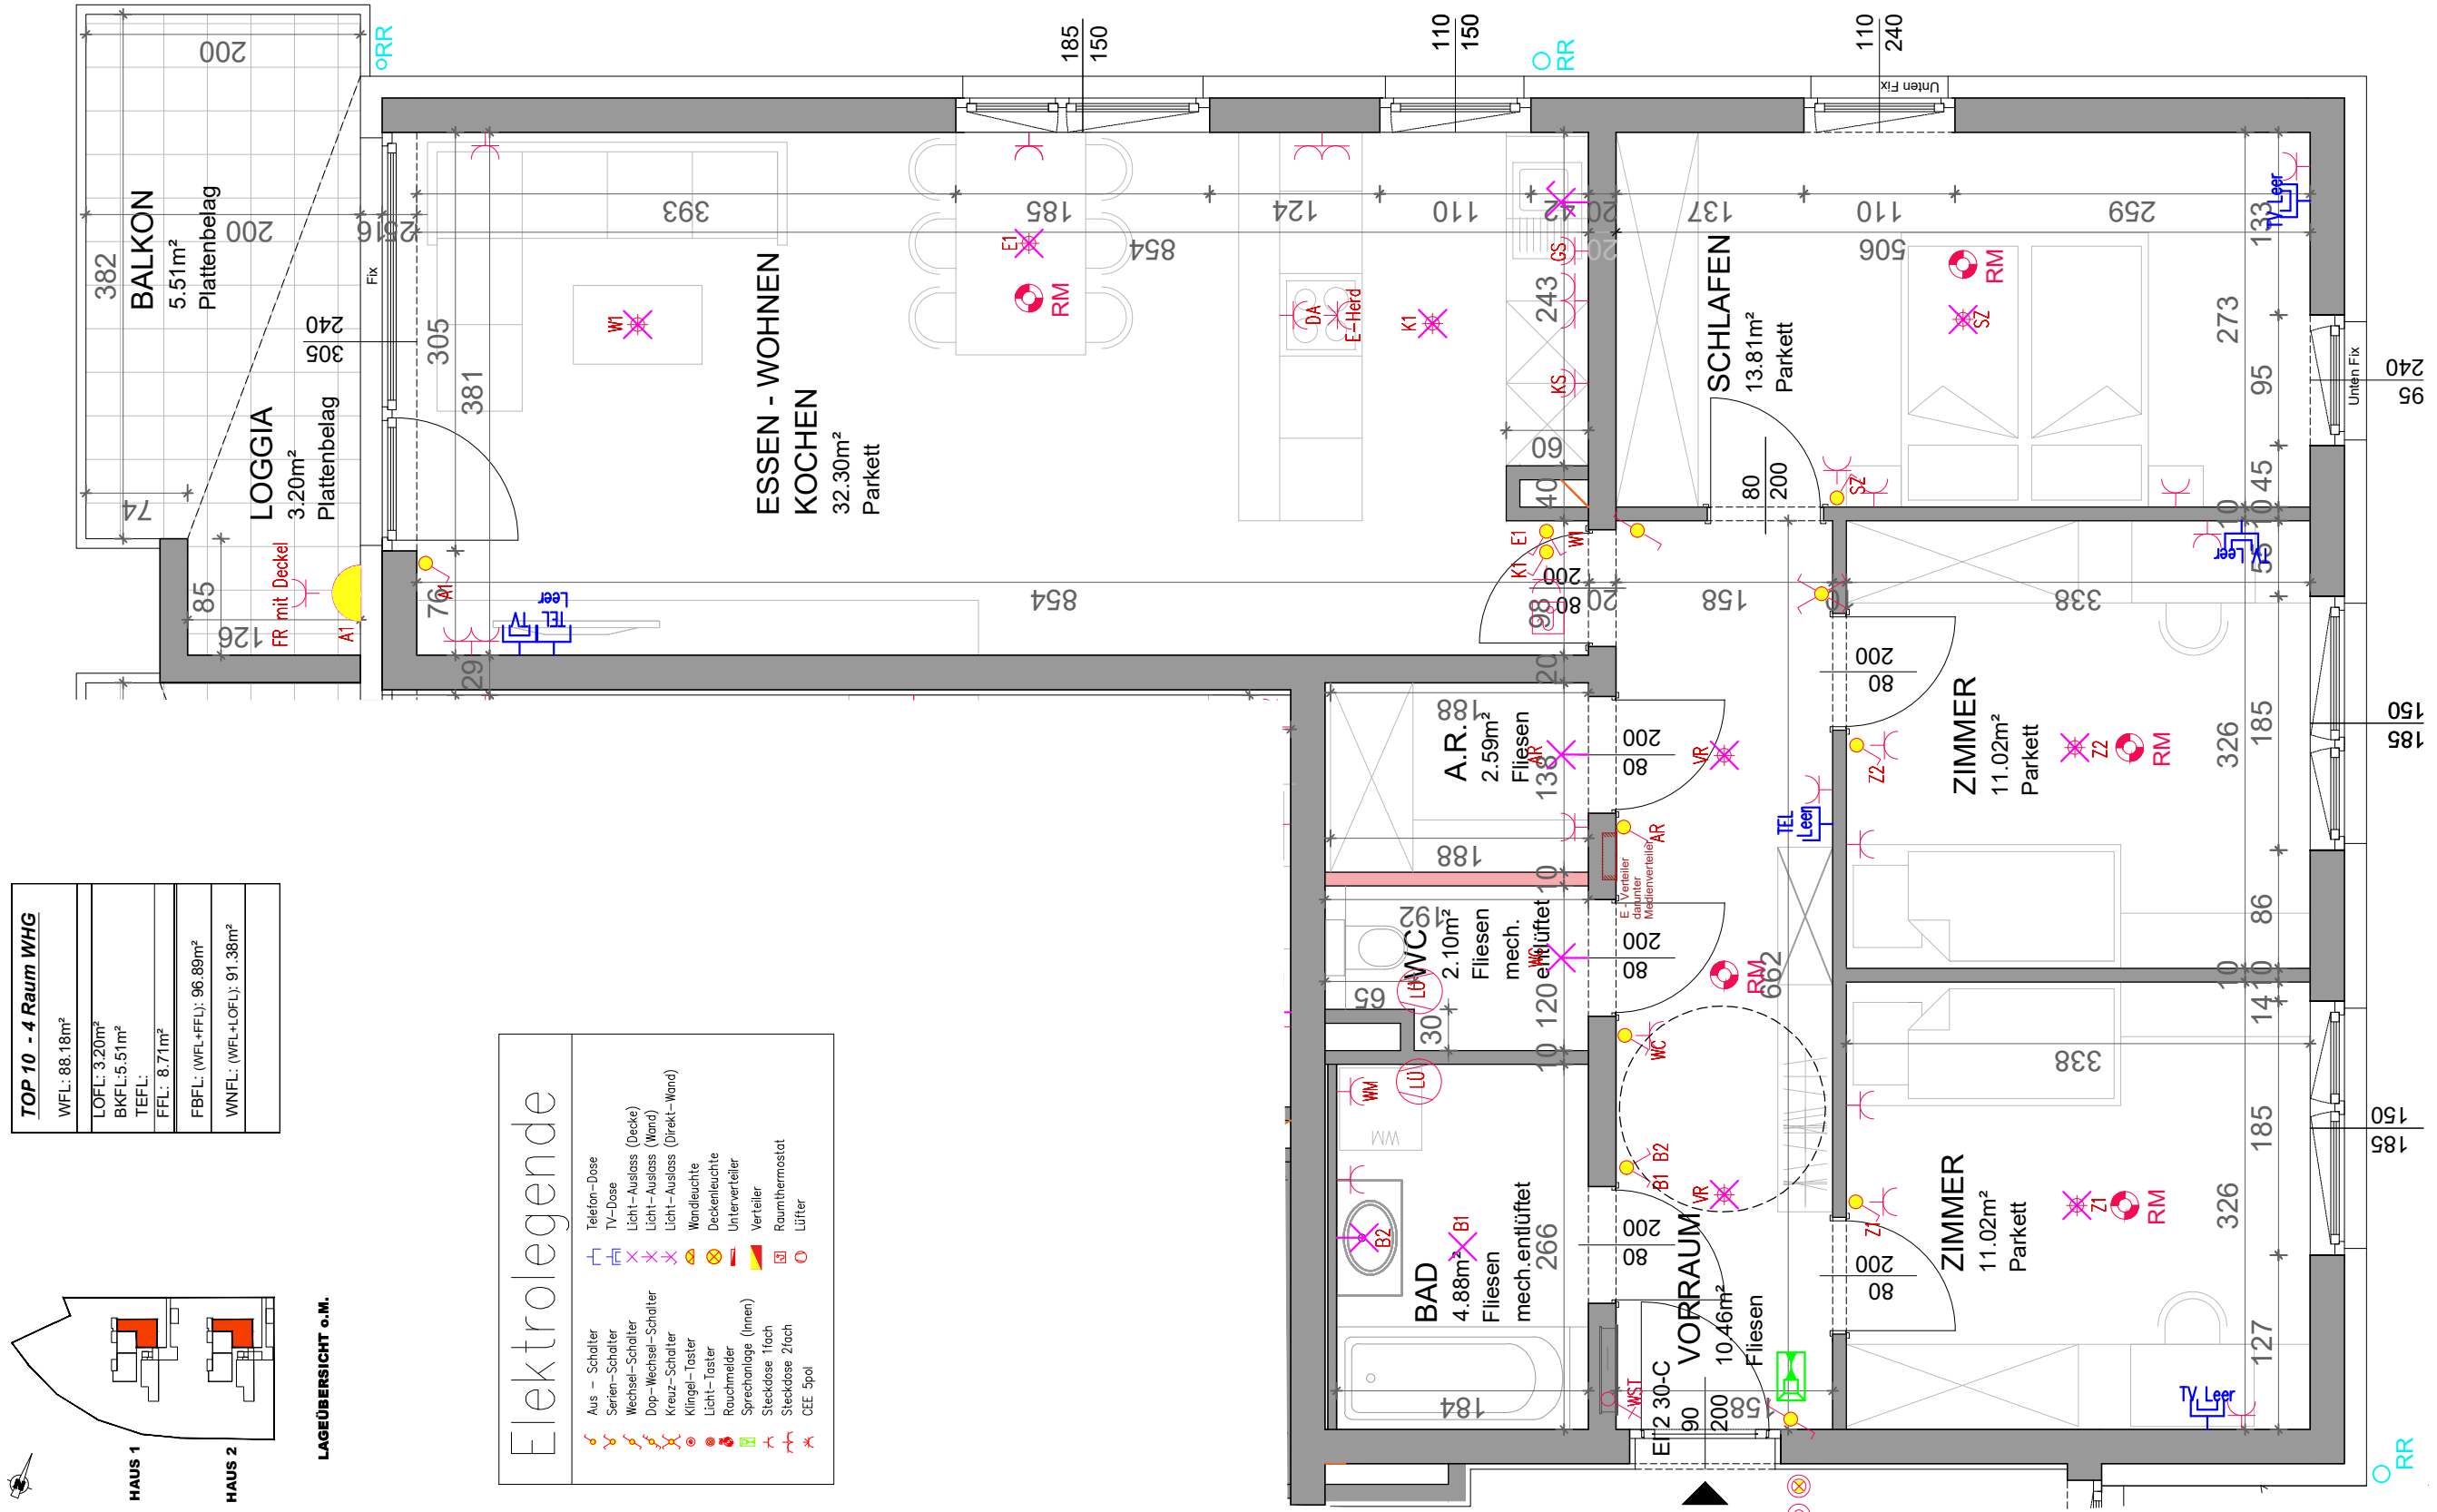

Rohbaumasse unverputzt!
Für Einrichtung sind Naturalmaße zu nehmen!

TOP 10 - 4 Raum WHG

WFL: 88,18m²
LOFL: 3,20m²
BKFL: 5,51m²
TEFL: 8,71m²
FBFL: (WFL+FFL): 96,89m²
WNFL: (WFL+LOFL): 91,38m²

LAGEÜBERSICHT o.M.

Elektrilegende

Aus - Schalter	Telefon-Dose
Serien-Schalter	TV-Dose
Wechsel-Schalter	Licht-Auslass (Decke)
Dop-Wechsel-Schalter	Licht-Auslass (Wand)
Kreuz-Schalter	Licht-Auslass (Direkt-Wand)
Klingel-Taster	Wandleuchte
Licht-Taster	Deckenleuchte
Rauchmelder	Unterverteiler
Sprechanlage (Innen)	Verteiler
Steckdose Flach	Raumthermostat
Steckdose Zloch	Lüfter
CEE 5pol	