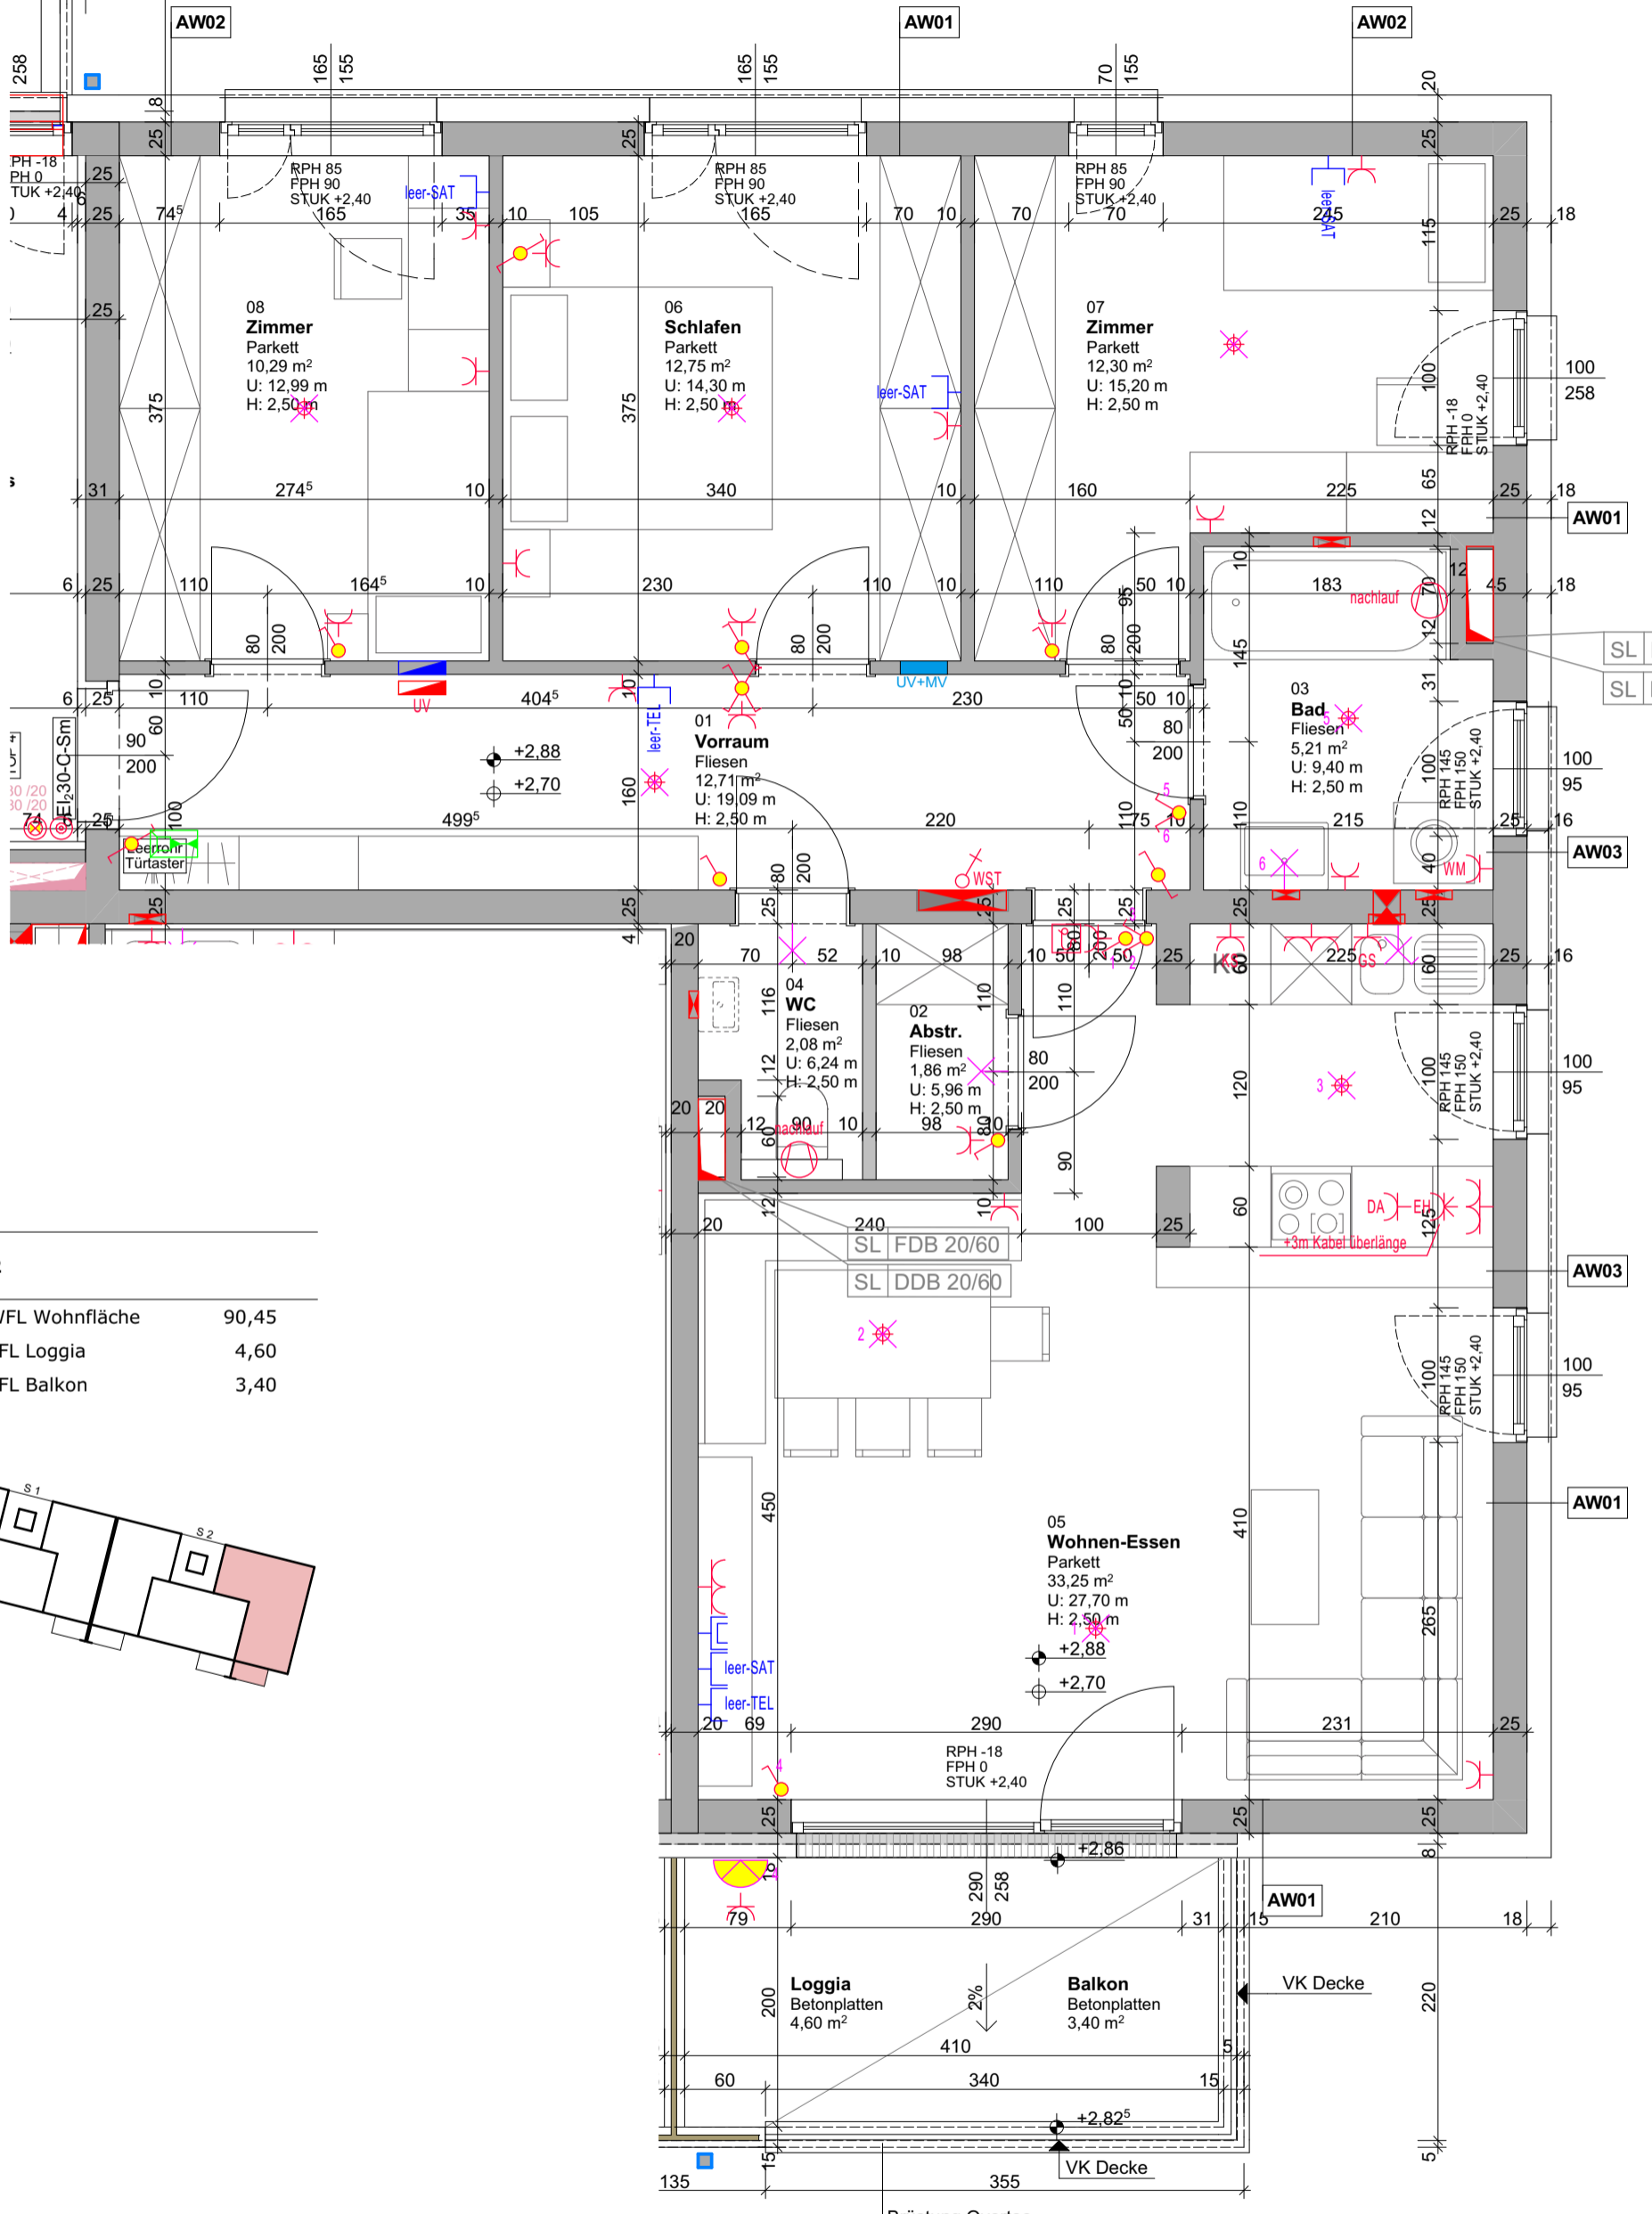

**Stiege 2
Top 4**

TOP 4 / H1A.2

01	WFL Wohnfläche	90,45
02.1	FFL Loggia	4,60
02.2	FFL Balkon	3,40

Legende E-Symbole

	Aus - Schalter		2pol-Aus-Schalter		CEE 5pol		Druckknopfmelder		Licht-Auslass (Direkt-Wand)		Deckendose
	Serien-Schalter		Bew-Melder		230V-Auslass		Rauchentlüftungs-Taster		NV-Strahler		Leerrohr
	Wechsel-Schalter		Bew-Melder 360 Grad		400V-Auslass		Brandmelder		Deckenstrahler		
	Dop-Wechsel-Schalter		Jalousien-Taster		Raumthermostat		Brandmelder ZWD		Wandlampe		
	Kreuz-Schalter		Schlüssel-Schalter		Lüfter		Sprechanlage (Innen)		Deckenlampe		
	Dimmer		Steckdose 1fach		Motorantrieb		Sprechanlage (Aussen)		Fluchtweg-Tür		
	Zeit-Schalter		Steckdose 2fach		WRL-Regler		Fluchtwegleuchte		Sicherheitsleuchte Einbau		
	Zeitimpuls-Schalter		Steckdose 3fach		EDV-Einfachdose		Sicherheitsleuchte Aufbau		Unterverteiler		
	Klingel-Taster		Steckdose 4fach		EDV-Doppeldose						
	Licht-Taster		Steckdose geschaltet		Klingel						