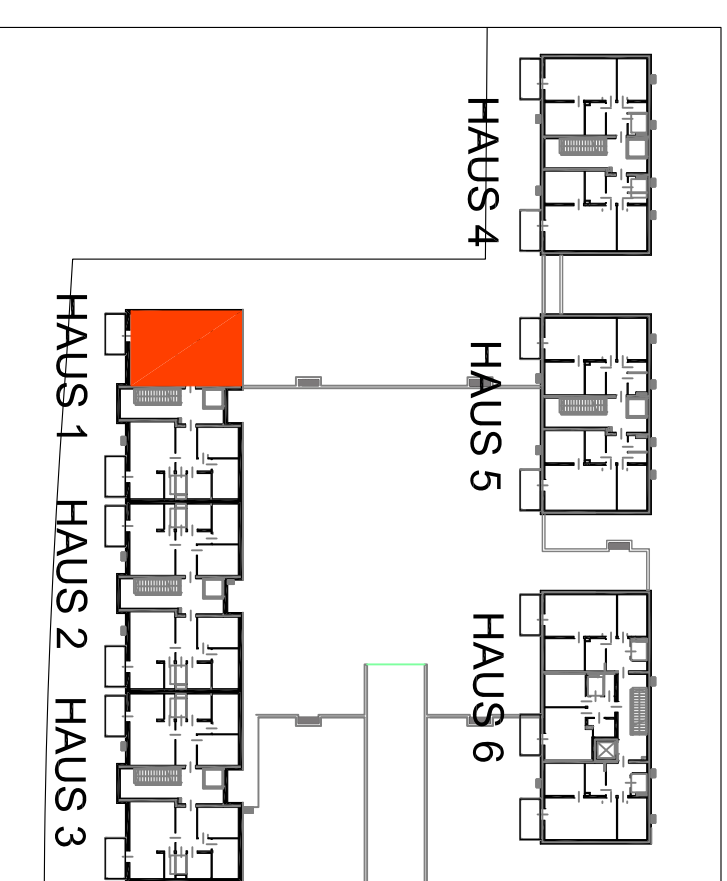

- ### Legende
- Aus - Schalter
  - Serien-Schalter
  - Wechsel-Schalter
  - Dopp-Wechsel-Schalter
  - Kreuz-Schalter
  - Klingel-Taster
  - Steckdose 1fach
  - Steckdose 2fach
  - Steckdose 3fach
  - Telefon-Steckdose
  - TV-Steckdose
  - Sprechanlage (Innen)
  - Sprechanlage (Aussen)
  - Unterverteiler
  - Verteiler
  - Licht-Auslass (Decke)
  - Licht-Auslass (Wand)
  - Lüfter
  - Raumthermostat

## WOHNANLAGE TRAUN

Lessingstrasse

HAUS 1 Top 3 10G  
 HAUS 1 Top 5 20G

Wohnnutzfläche 72,22 m<sup>2</sup>  
 Loggia 8,00 m<sup>2</sup>

Nutzfläche gesamt 80,22 m<sup>2</sup>

Dinghoferstrasse 63 4020 Linz tel 07322 65 81 45  
 mail office @ bvw.at