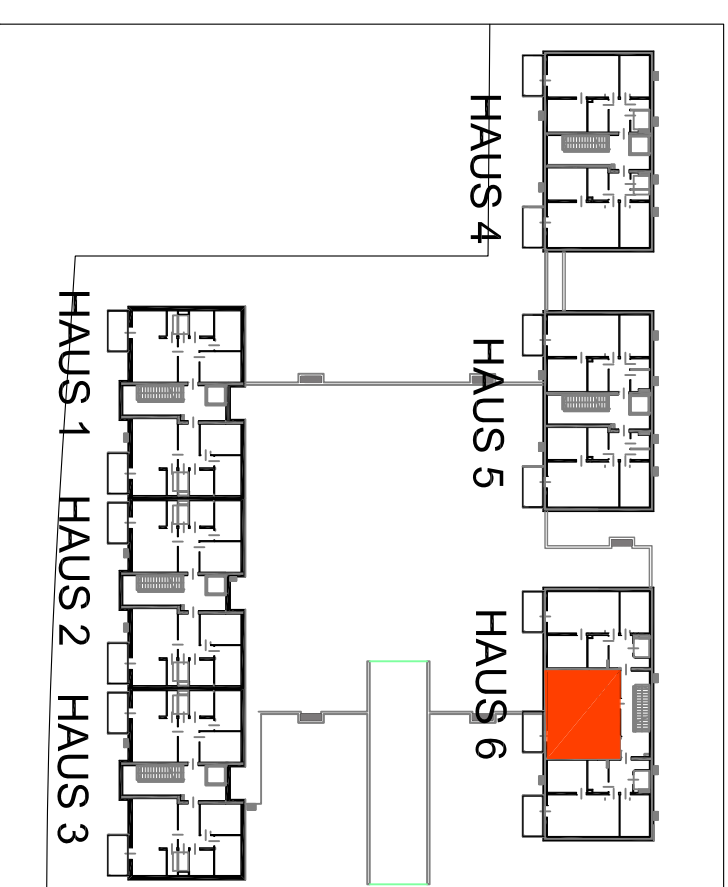

- ### Legende
- Aus - Schalter
 - Serien-Schalter
 - Wechsel-Schalter
 - Dopp-Wechsel-Schalter
 - Kreuz-Schalter
 - Klingel-Taster
 - Steckdose 1fach
 - Steckdose 2fach
 - Steckdose 3fach
 - Telefon-Steckdose
 - TV-Steckdose
 - Sprechanlage (Innen)
 - Sprechanlage (Aussen)
 - Unterverteiler
 - Verteiler
 - Licht-Auslass (Decke)
 - Licht-Auslass (Wand)
 - Lüfter
 - Raumthermostat

WOHNANLAGE TRAUEN

Lessingstrasse

HAUS 6	Top 5	10G
HAUS 6	Top 8	20G
Wohnnutzfläche	50,82 m ²	
Loggia	8,00 m ²	
Nutzfläche gesamt	58,82 m ²	